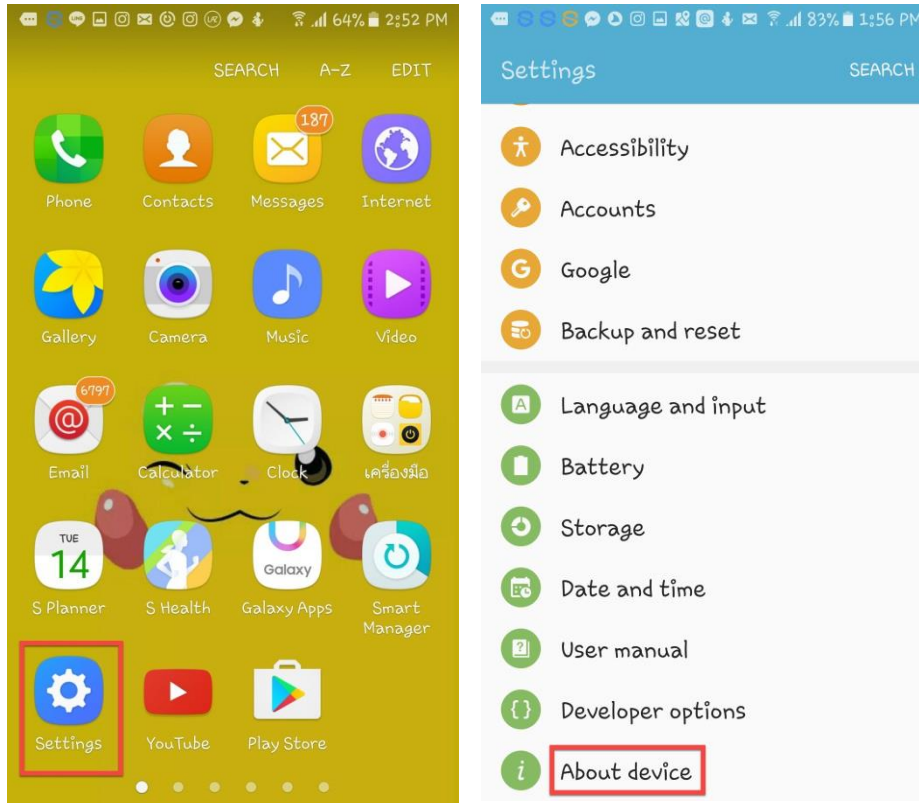

วิธีดู MAC address และ IP address ของเครื่องคอมพิวเตอร์ และโทรศัพท์มือถือ

[Computer](#)

[โทรศัพท์มือถือ](#)

Computer

- ให้คลิกขวาที่ รูป Wireless แล้วเลือก Open Network and Sharing Center

- คลิกที่ SSID แล้วเลือกที่ Details จะพบว่า จะแสดง Mac Address และ IP Address ของเครื่องนั้น ๆ ที่ห้อยข้อ

1. Physical Address (Mac Address)

2. IPv4 Address (IP Address)

โทรศัพท์มือถือ

- ไปที่ Menu Settings และเลื่อนลงมาบริเวณข้างล่างสุดของ Menu เลือก About device (เกี่ยวกับอุปกรณ์)

- เลือกที่ Menu Status จะพบข้อมูลของ Mac Address และ IP Address ของเครื่องมือถือของท่าน