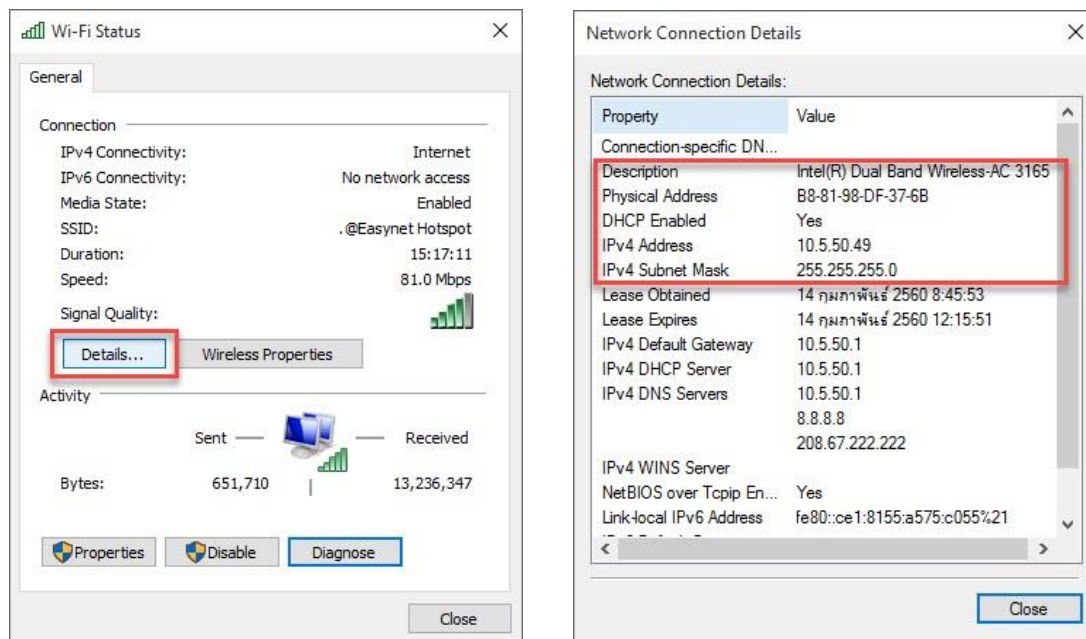

วิธีดู MAC address และ IP address ของเครื่องคอมพิวเตอร์ และโทรศัพท์มือถือ

[Computer](#)

[โทรศัพท์มือถือ](#)

Computer

- ให้คลิกขวาที่ รูป Wireless แล้วเลือก Open Network and Sharing Center

- คลิกที่ SSID แล้วเลือกที่ Details จะพบว่า จะแสดง Mac Address และ IP Address ของเครื่องนั้น ๆ ที่ห้อยข้อ

1. Physical Address (Mac Address)

2. IPv4 Address (IP Address)

โทรศัพท์มือถือ

- ไปที่ Menu Settings และเลื่อนลงมาบริเวณข้างล่างสุดของ Menu เลือก About device (เกี่ยวกับอุปกรณ์)

- เลือกที่ Menu Status จะพบข้อมูลของ Mac Address และ IP Address ของเครื่องมือถือของท่าน