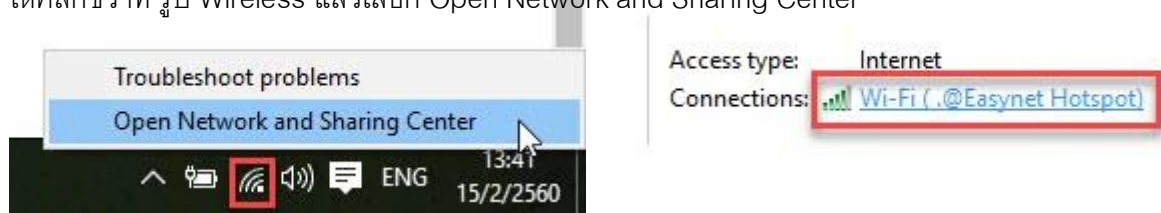

วิธีดู MAC address และ IP address ของเครื่องคอมพิวเตอร์ และโทรศัพท์มือถือ

[Computer](#)

[โทรศัพท์มือถือ](#)

Computer

- ให้คลิกขวาที่ รูป Wireless แล้วเลือก Open Network and Sharing Center

- คลิกที่ SSID แล้วเลือกที่ Details จะพบว่า จะแสดง Mac Address และ IP Address ของเครื่องนั้น ๆ ที่ห้อยข้อ